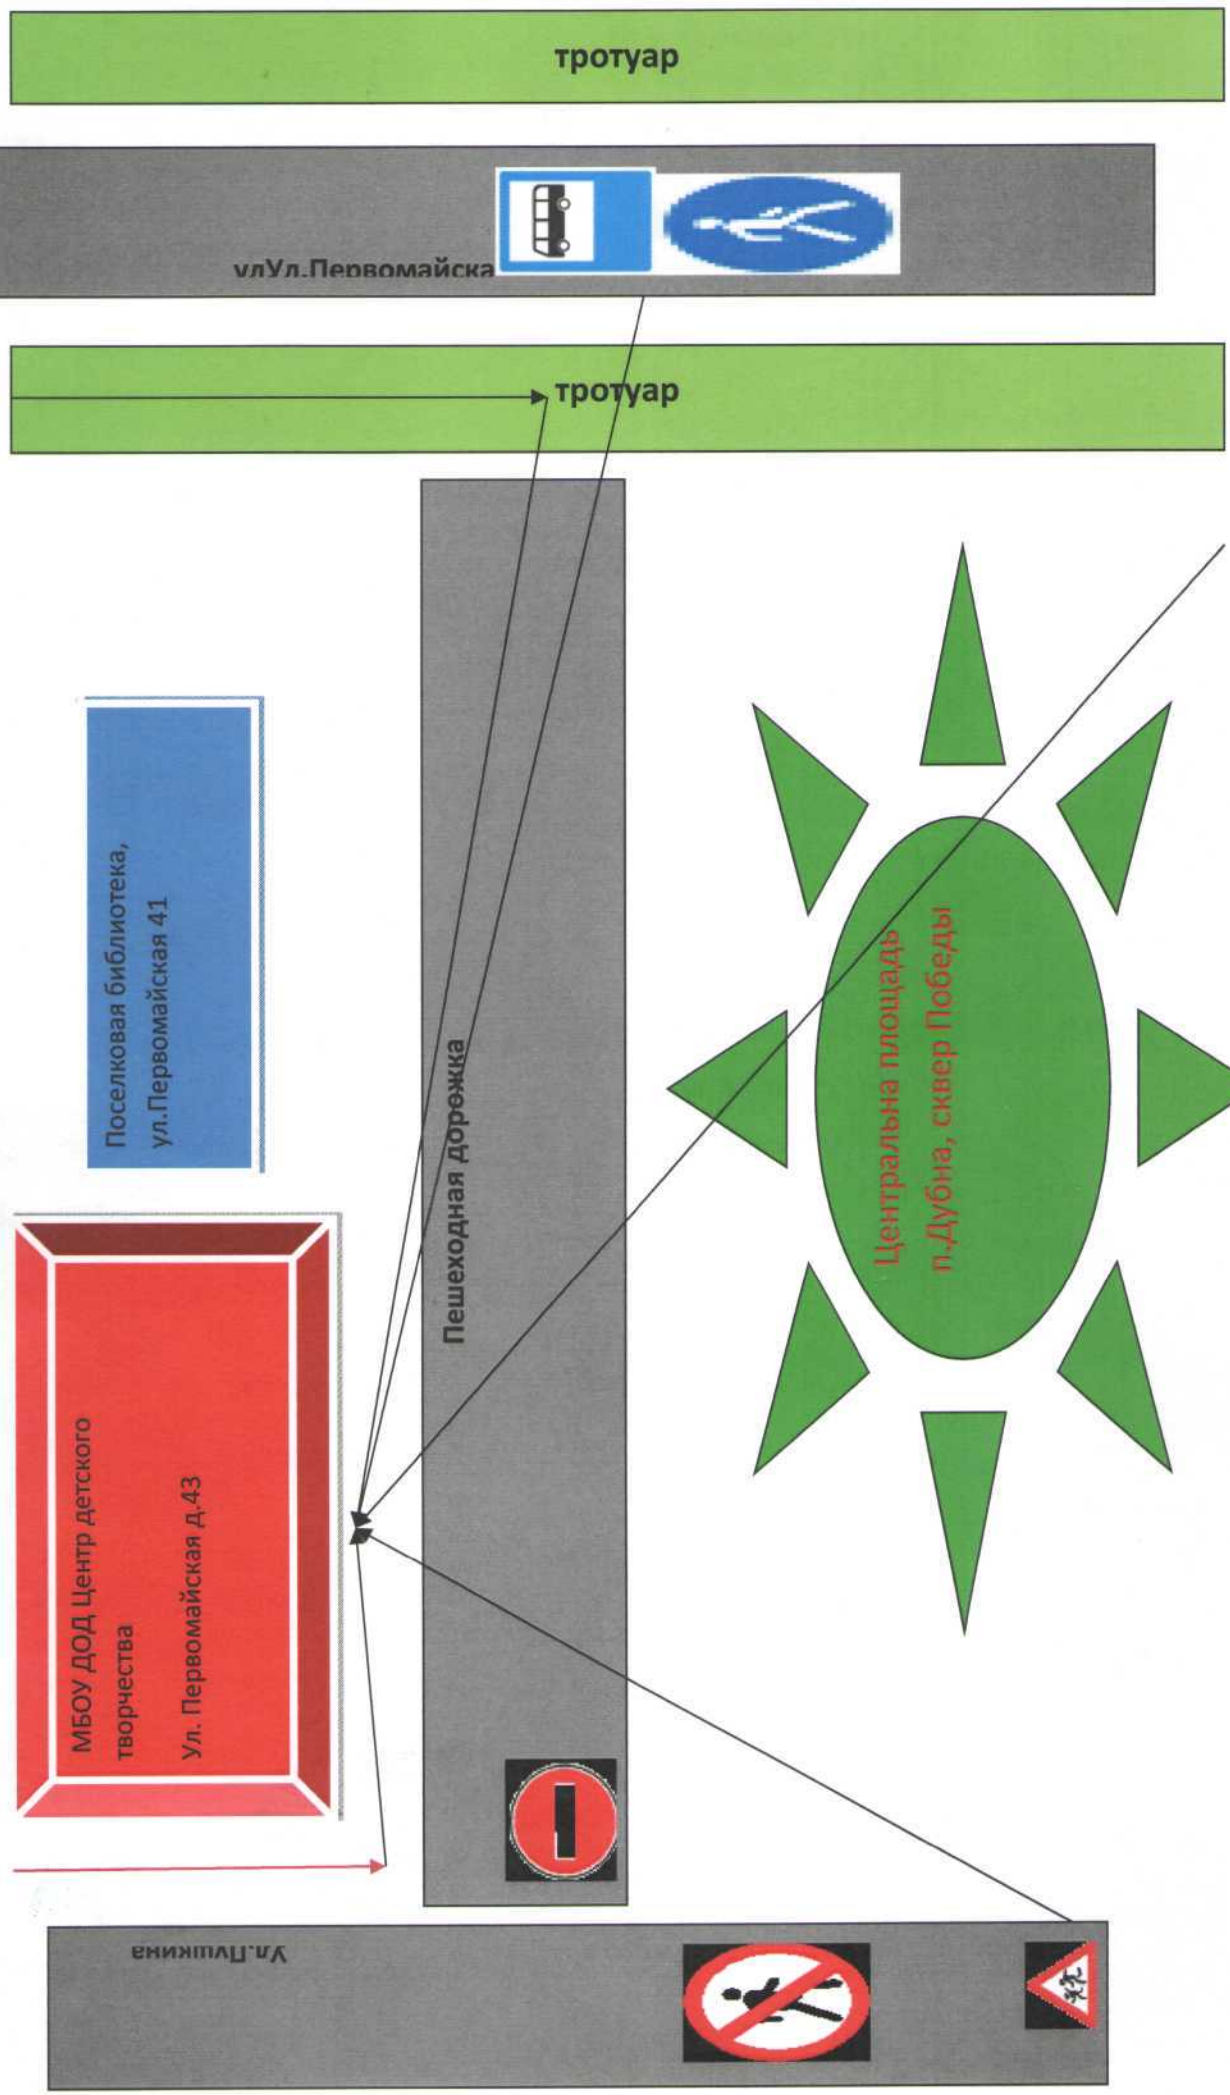

план-схема организации дорожного движения в непосредственной близости от образовательного учреждения с размещением соответствующих технических средств, маршруты движения детей и расположение парковочных мест